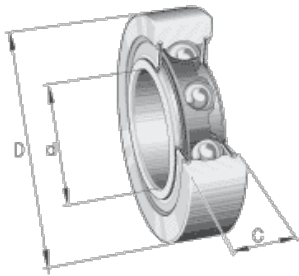

Fiche technique pour: 0008155430000

Galets de came LR209-2RS

Laufrollen LR2, beidseitig abgedichtet

Référence

138309

EAN / code-barres

4012802782455

Votre prix

Sur demande

Informations sur les ventes

Unité de prix	1
Unité	Stück
Unité d'emballage	1
Contenu	1 PCE
Quantité minimale de commande	1

Spécifications de produits

ZITEC-Materialnummer	13296
Außendurchmesser [Millimeter]	90
Breite [Millimeter]	19
Größenkennziffer	209
Innendurchmesser [Millimeter]	45
Master-Baureihe	LR
Material	Stahl
Produkt- / Baureihe	LR..RS
Intrastatnummer	84821090
Ursprungsland	Slowakei
Maße	45x90x19