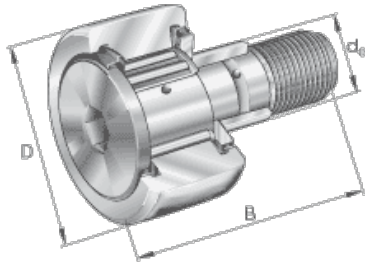

Datenblatt für: 0057461400000

KRE 22-B - Kurvenrolle mit Exzenterring

Kurvenrolle KRE-B

Artikelnummer

185063

EAN / Barcode

4047643178778

Ihr Preis

auf Anfrage

Verkaufsinformationen

Preiseinheit	1
Mengeneinheit	
Verpackungseinheit	1
Inhalt	1
Mindestabnahmemenge	1

Produktdaten

Außendurchmesser [Millimeter]	22
Breite [Millimeter]	12
Größenkennziffer	22
Innendurchmesser [Millimeter]	13
Intrastatnummer	84824000
Länge [Millimeter]	36
Master-Baureihe	KRE
Material	Stahl
Produkt- / Baureihe	KRE..B