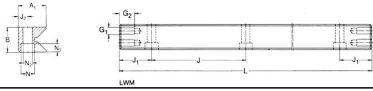

Datenblatt für: M/2201665

LWM 3015100 - Führungsschiene
Präzisionsschiene

Artikelnummer

132065

EAN / Barcode

M/2201665

Ihr Preis

auf Anfrage

Verkaufsinformationen

Preiseinheit	1
Mengeneinheit	
Verpackungseinheit	1
Inhalt	1
Mindestabnahmemenge	1

Produktdaten

Breite [Millimeter]	30
Höhe [Millimeter]	15
Intrastatnummer	84879090
Länge [Millimeter]	100
Master-Baureihe	LWM
Material	Stahl
Produkt- / Baureihe	LWM..